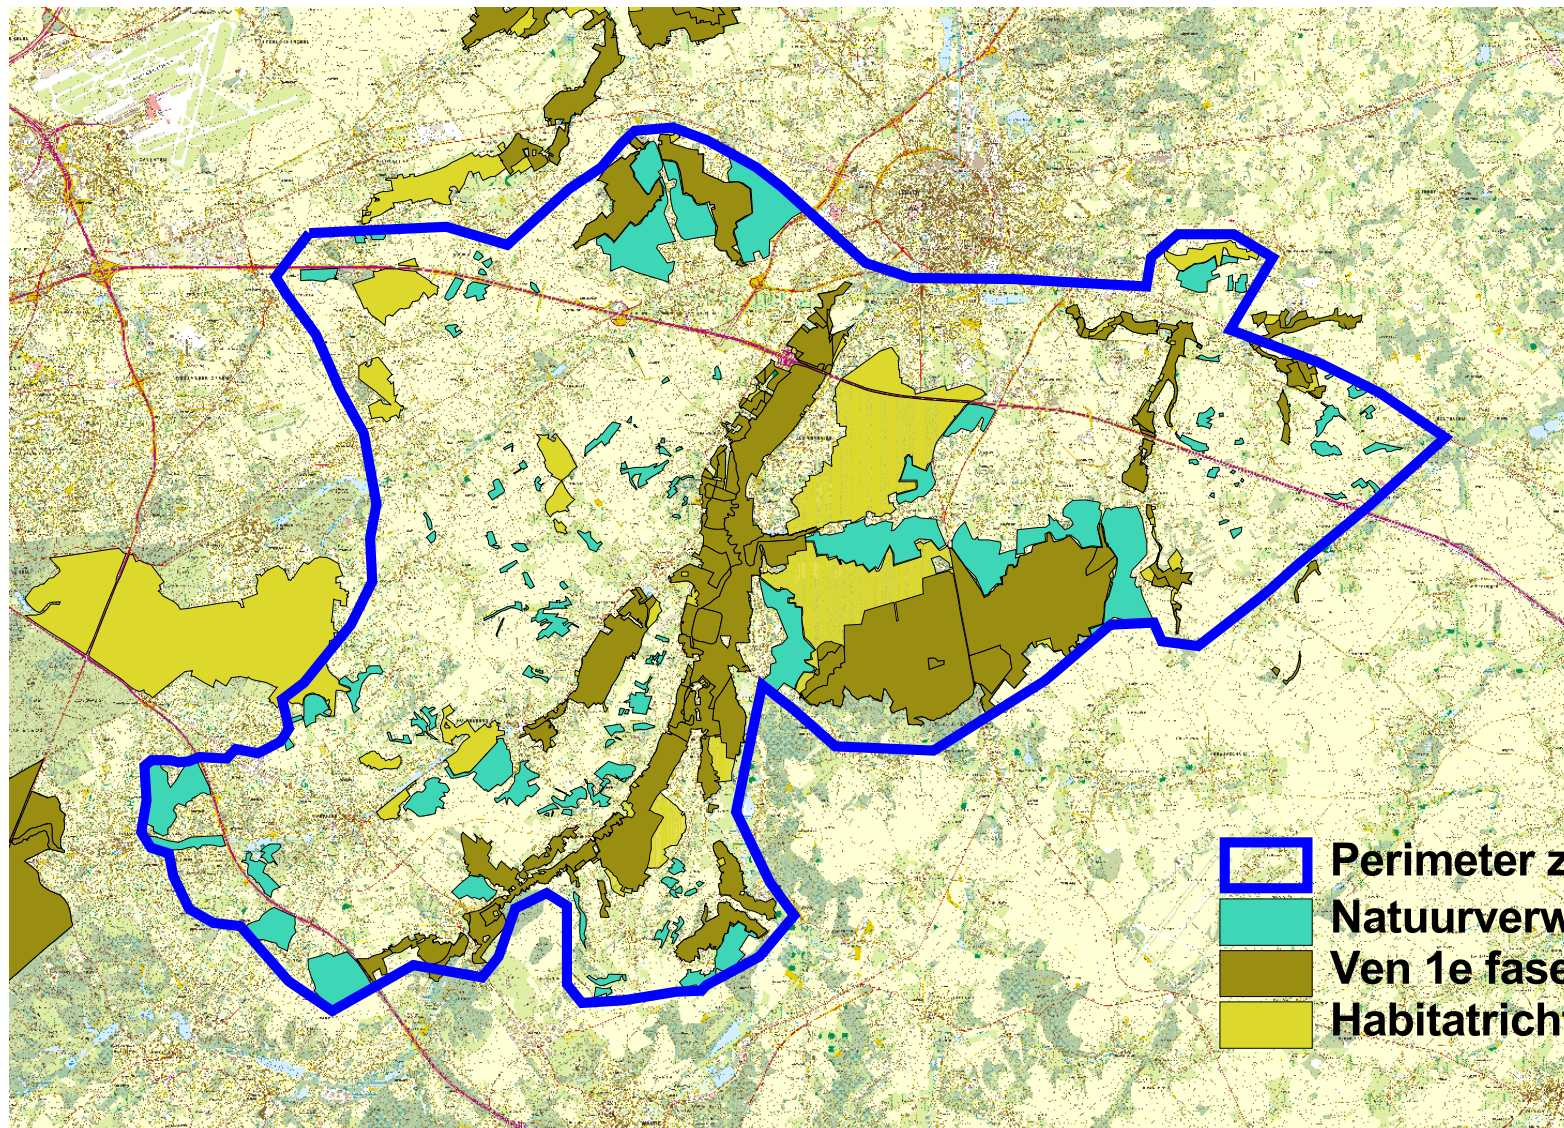

Afbakening natuurverwevingsgebieden

-  Perimeter zone afbakening.shp
-  Natuurverwevingsgebied.shp
-  Ven 1e fase.shp
-  Habitatrictlijn.shp

4 0 4 8 12 16 20 Kilometers